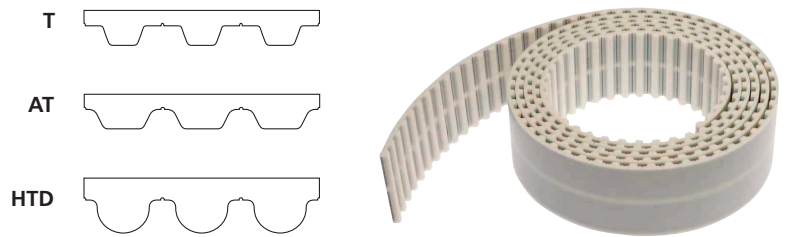

G&G-Bestell-Nr.	Typ	Profil	ZRB	Rollenlänge
870-001-0000	10-T5	T	10	30m / 50m / 100m
870-002-0000	16-T5	T	16	30m / 50m / 100m
870-003-0000	25-T5	T	25	30m / 50m / 100m
870-104-0000	32-T5	T	32	30m / 50m / 100m
870-105-0000	50-T5	T	50	30m / 50m / 100m
870-106-0000	75-T5	T	75	30m / 50m / 100m
870-107-0000	100-T5	T	100	30m / 50m / 100m
870-108-0000	150-T5	T	150	30m / 50m / 100m
870-004-0000	16-T10	T	16	30m / 50m / 100m
870-005-0000	25-T10	T	25	30m / 50m / 100m
870-006-0000	32-T10	T	32	30m / 50m / 100m
870-007-0000	50-T10	T	50	30m / 50m / 100m
870-008-0000	75-T10	T	75	30m / 50m / 100m
870-009-0000	100-T10	T	100	30m / 50m / 100m
870-110-0000	150-T10	T	150	30m / 50m / 100m
870-010-0000	50-T20	T	50	30m / 50m / 100m
870-011-0000	75-T20	T	75	30m / 50m / 100m
870-012-0000	100-T20	T	100	30m / 50m / 100m
870-013-0000	150-T20	T	150	30m / 50m / 100m

Material: Polyurethan weiß mit Stahlzugstrang
ZRB = Zahnriemenbreite

Zahnriemen – Meterware Standard

G&G-Bestell-Nr.	Typ	Profil	ZRB	Rollenlänge
880-001-0000	10-AT5	AT	10	30m / 50m / 100m
880-002-0000	16-AT5	AT	16	30m / 50m / 100m
880-003-0000	25-AT5	AT	25	30m / 50m / 100m
880-104-0000	32-AT5	AT	32	30m / 50m / 100m
880-105-0000	50-AT5	AT	50	30m / 50m / 100m
880-106-0000	75-AT5	AT	75	30m / 50m / 100m
880-107-0000	100-AT5	AT	100	30m / 50m / 100m
880-108-0000	150-AT5	AT	150	30m / 50m / 100m
880-004-0000	16-AT10	AT	16	30m / 50m / 100m
880-005-0000	25-AT10	AT	25	30m / 50m / 100m
880-006-0000	32-AT10	AT	32	30m / 50m / 100m
880-007-0000	50-AT10	AT	50	30m / 50m / 100m
880-008-0000	75-AT10	AT	75	30m / 50m / 100m
880-009-0000	100-AT10	AT	100	30m / 50m / 100m
880-110-0000	150-AT10	AT	150	30m / 50m / 100m
880-010-0000	50-AT20	AT	50	30m / 50m / 100m
880-011-0000	75-AT20	AT	75	30m / 50m / 100m
880-012-0000	100-AT20	AT	100	30m / 50m / 100m
880-013-0000	150-AT20	AT	150	30m / 50m / 100m