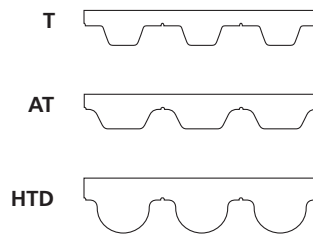

Zahnriemen – Meterware mit Beschichtung PAZ

G&G-Bestell-Nr.	Typ	Profil	Beschichtung	ZRB	Rollenlänge
870-001-3000	10-T5	T	PAZ	10	30m / 50m / 100m
870-002-3000	16-T5	T	PAZ	16	30m / 50m / 100m
870-003-3000	25-T5	T	PAZ	25	30m / 50m / 100m
870-104-3000	32-T5	T	PAZ	32	30m / 50m / 100m
870-105-3000	50-T5	T	PAZ	50	30m / 50m / 100m
870-106-3000	75-T5	T	PAZ	75	30m / 50m / 100m
870-107-3000	100-T5	T	PAZ	100	30m / 50m / 100m
870-108-3000	150-T5	T	PAZ	150	30m / 50m / 100m
870-004-3000	16-T10	T	PAZ	16	30m / 50m / 100m
870-005-3000	25-T10	T	PAZ	25	30m / 50m / 100m
870-006-3000	32-T10	T	PAZ	32	30m / 50m / 100m
870-007-3000	50-T10	T	PAZ	50	30m / 50m / 100m
870-008-3000	75-T10	T	PAZ	75	30m / 50m / 100m
870-009-3000	100-T10	T	PAZ	100	30m / 50m / 100m
870-110-3000	150-T10	T	PAZ	150	30m / 50m / 100m
870-010-3000	50-T20	T	PAZ	50	30m / 50m / 100m
870-011-3000	75-T20	T	PAZ	75	30m / 50m / 100m
870-012-3000	100-T20	T	PAZ	100	30m / 50m / 100m
870-013-3000	150-T20	T	PAZ	150	30m / 50m / 100m

Material: Polyurethan weiß mit Stahlzugstrang
Beschichtung: Nylon S-grün – Zahnseite
ZRB = Zahnriemenbreite