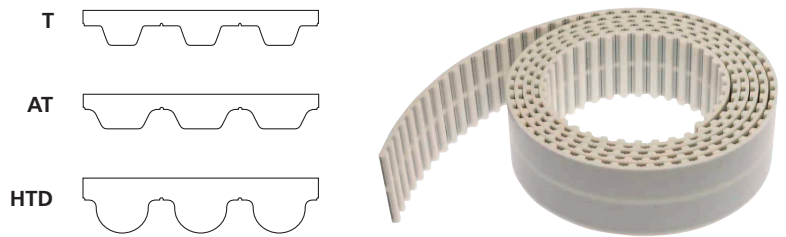

Zahnriemen – Meterware Standard

G&G-Bestell-Nr.	Typ	Profil	ZRB	Rollenlänge
870-001-0000	10-T5	T	10	30m / 50m / 100m
870-002-0000	16-T5	T	16	30m / 50m / 100m
870-003-0000	25-T5	T	25	30m / 50m / 100m
870-104-0000	32-T5	T	32	30m / 50m / 100m
870-105-0000	50-T5	T	50	30m / 50m / 100m
870-106-0000	75-T5	T	75	30m / 50m / 100m
870-107-0000	100-T5	T	100	30m / 50m / 100m
870-108-0000	150-T5	T	150	30m / 50m / 100m
870-004-0000	16-T10	T	16	30m / 50m / 100m
870-005-0000	25-T10	T	25	30m / 50m / 100m
870-006-0000	32-T10	T	32	30m / 50m / 100m
870-007-0000	50-T10	T	50	30m / 50m / 100m
870-008-0000	75-T10	T	75	30m / 50m / 100m
870-009-0000	100-T10	T	100	30m / 50m / 100m
870-110-0000	150-T10	T	150	30m / 50m / 100m
870-010-0000	50-T20	T	50	30m / 50m / 100m
870-011-0000	75-T20	T	75	30m / 50m / 100m
870-012-0000	100-T20	T	100	30m / 50m / 100m
870-013-0000	150-T20	T	150	30m / 50m / 100m

Material: Polyurethan weiß mit Stahlzugstrang
ZRB = Zahnriemenbreite