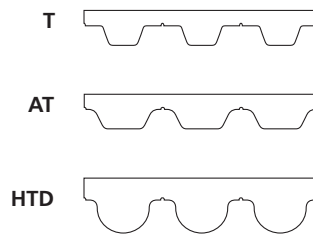

Zahnriemen – Meterware mit Beschichtung PAZ

G&G-Bestell-Nr.	Typ	Profil	Beschichtung	ZRB	Rollenlänge
880-001-3000	10-AT5	AT	PAZ	10	30m / 50m / 100m
880-002-3000	16-AT5	AT	PAZ	16	30m / 50m / 100m
880-003-3000	25-AT5	AT	PAZ	25	30m / 50m / 100m
880-104-3000	32-AT5	AT	PAZ	32	30m / 50m / 100m
880-105-3000	50-AT5	AT	PAZ	50	30m / 50m / 100m
880-106-3000	75-AT5	AT	PAZ	75	30m / 50m / 100m
880-107-3000	100-AT5	AT	PAZ	100	30m / 50m / 100m
880-108-3000	150-AT5	AT	PAZ	150	30m / 50m / 100m
880-004-3000	16-AT10	AT	PAZ	16	30m / 50m / 100m
880-005-3000	25-AT10	AT	PAZ	25	30m / 50m / 100m
880-006-3000	32-AT10	AT	PAZ	32	30m / 50m / 100m
880-007-3000	50-AT10	AT	PAZ	50	30m / 50m / 100m
880-008-3000	75-AT10	AT	PAZ	75	30m / 50m / 100m
880-009-3000	100-AT10	AT	PAZ	100	30m / 50m / 100m
880-110-3000	150-AT10	AT	PAZ	150	30m / 50m / 100m
880-010-3000	50-AT20	AT	PAZ	50	30m / 50m / 100m
880-011-3000	75-AT20	AT	PAZ	75	30m / 50m / 100m
880-012-3000	100-AT20	AT	PAZ	100	30m / 50m / 100m
880-013-3000	150-AT20	AT	PAZ	150	30m / 50m / 100m

Material: Polyurethan weiß mit Stahlzugstrang
Beschichtung: Nylon S-grün – Zahnseite
ZRB = Zahnriemenbreite