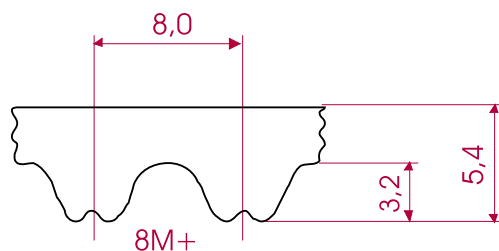

Zahnriemen 8M+

GG-Bestell-Nr.	Typ	Zz	GG-Bestell-Nr.	Typ	Zz	GG-Bestell-Nr.	Typ	Zz
850-108-0800	800-8M++30	100	850-107-1000	1000-8M++20	125	850-110-1224	1224-8M++85	153
850-109-0800	800-8M++50	100	850-108-1000	1000-8M++30	125	850-107-1280	1280-8M++20	160
850-110-0800	800-8M++85	100	850-109-1000	1000-8M++50	125	850-108-1280	1280-8M++30	160
850-107-0840	840-8M++20	105	850-110-1000	1000-8M++85	125	850-109-1280	1280-8M++50	160
850-108-0840	840-8M++30	105	850-107-1040	1040-8M++20	130	850-110-1280	1280-8M++85	160
850-109-0840	840-8M++50	105	850-108-1040	1040-8M++30	130	850-107-1352	1352-8M++20	169
850-110-0840	840-8M++85	105	850-109-1040	1040-8M++50	130	850-108-1352	1352-8M++30	169
850-107-0880	880-8M++20	110	850-110-1040	1040-8M++85	130	850-109-1352	1352-8M++50	169
850-108-0880	880-8M++30	110	850-107-1080	1080-8M++20	135	850-110-1352	1352-8M++85	169
850-109-0880	880-8M++50	110	850-108-1080	1080-8M++30	135	850-107-1440	1440-8M++20	180
850-110-0880	880-8M++85	110	850-109-1080	1080-8M++50	135	850-108-1440	1440-8M++30	180
850-107-0896	896-8M++20	112	850-110-1080	1080-8M++85	135	850-109-1440	1440-8M++50	180
850-108-0896	896-8M++30	112	850-107-1120	1120-8M++20	140	850-110-1440	1440-8M++85	180
850-109-0896	896-8M++50	112	850-108-1120	1120-8M++30	140	850-107-1464	1464-8M++20	183
850-110-0896	896-8M++85	112	850-109-1120	1120-8M++50	140	850-108-1464	1464-8M++30	183
850-107-0920	920-8M++20	115	850-110-1120	1120-8M++85	140	850-109-1464	1464-8M++50	183
850-108-0920	920-8M++30	115	850-107-1200	1200-8M++20	150	850-110-1464	1464-8M++85	183
850-109-0920	920-8M++50	115	850-108-1200	1200-8M++30	150	850-107-1600	1600-8M++20	200
850-110-0920	920-8M++85	115	850-109-1200	1200-8M++50	150	850-108-1600	1600-8M++30	200
850-107-0960	960-8M++20	120	850-110-1200	1200-8M++85	150	850-109-1600	1600-8M++50	200
850-108-0960	960-8M++30	120	850-107-1224	1224-8M++20	153	850-110-1600	1600-8M++85	200
850-109-0960	960-8M++50	120	850-108-1224	1224-8M++30	153	850-107-1760	1760-8M++20	220
850-110-0960	960-8M++85	120	850-109-1224	1224-8M++50	153	850-108-1760	1760-8M++30	220

Parabolisches Profil
8mm Teilung
Material: Neoprene