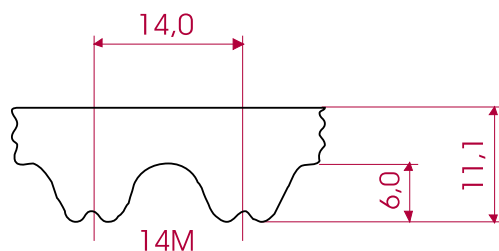

Zahnriemen 14M

GG-Bestell-Nr.	Typ	Zz	GG-Bestell-Nr.	Typ	Zz	GG-Bestell-Nr.	Typ	Zz
850-011-0966	966-14M-40	69	850-011-1288	1288-14M-40	92	850-011-1764	1764-14M-40	126
850-012-0966	966-14M-55	69	850-012-1288	1288-14M-55	92	850-012-1764	1764-14M-55	126
850-013-0966	966-14M-85	69	850-013-1288	1288-14M-85	92	850-013-1764	1764-14M-85	126
850-014-0966	966-14M-115	69	850-014-1288	1288-14M-115	92	850-014-1764	1764-14M-115	126
850-015-0966	966-14M-170	69	850-015-1288	1288-14M-170	92	850-015-1764	1764-14M-170	126
850-011-0994	994-14M-40	71	850-011-1344	1344-14M-40	96	850-011-1778	1778-14M-40	127
850-012-0994	994-14M-55	71	850-012-1344	1344-14M-55	96	850-012-1778	1778-14M-55	127
850-013-0994	994-14M-85	71	850-013-1344	1344-14M-85	96	850-013-1778	1778-14M-85	127
850-014-0994	994-14M-115	71	850-014-1344	1344-14M-115	96	850-014-1778	1778-14M-115	127
850-015-0994	994-14M-170	71	850-015-1344	1344-14M-170	96	850-015-1778	1778-14M-170	127
850-011-1092	1092-14M-40	78	850-011-1400	1400-14M-40	100	850-011-1848	1848-14M-40	132
850-012-1092	1092-14M-55	78	850-012-1400	1400-14M-55	100	850-012-1848	1848-14M-55	132
850-013-1092	1092-14M-85	78	850-013-1400	1400-14M-85	100	850-013-1848	1848-14M-85	132
850-014-1092	1092-14M-115	78	850-014-1400	1400-14M-115	100	850-014-1848	1848-14M-115	132
850-015-1092	1092-14M-170	78	850-015-1400	1400-14M-170	100	850-015-1848	1848-14M-170	132
850-011-1106	1106-14M-40	79	850-011-1442	1442-14M-40	103	850-011-1890	1890-14M-40	135
850-012-1106	1106-14M-55	79	850-012-1442	1442-14M-55	103	850-012-1890	1890-14M-55	135
850-013-1106	1106-14M-85	79	850-013-1442	1442-14M-85	103	850-013-1890	1890-14M-85	135
850-014-1106	1106-14M-115	79	850-014-1442	1442-14M-115	103	850-014-1890	1890-14M-115	135
850-015-1106	1106-14M-170	79	850-015-1442	1442-14M-170	103	850-015-1890	1890-14M-170	135
850-011-1190	1190-14M-40	85	850-011-1568	1568-14M-40	112	850-011-1904	1904-14M-40	136
850-012-1190	1190-14M-55	85	850-012-1568	1568-14M-55	112	850-012-1904	1904-14M-55	136
850-013-1190	1190-14M-85	85	850-013-1568	1568-14M-85	112	850-013-1904	1904-14M-85	136
850-014-1190	1190-14M-115	85	850-014-1568	1568-14M-115	112	850-014-1904	1904-14M-115	136
850-015-1190	1190-14M-170	85	850-015-1568	1568-14M-170	112	850-015-1904	1904-14M-170	136
850-011-1260	1260-14M-40	90	850-011-1610	1610-14M-40	115	850-011-1960	1960-14M-40	140
850-012-1260	1260-14M-55	90	850-012-1610	1610-14M-55	115	850-012-1960	1960-14M-55	140
850-013-1260	1260-14M-85	90	850-013-1610	1610-14M-85	115	850-013-1960	1960-14M-85	140
850-014-1260	1260-14M-115	90	850-014-1610	1610-14M-115	115	850-014-1960	1960-14M-115	140
850-015-1260	1260-14M-170	90	850-015-1610	1610-14M-170	115	850-015-1960	1960-14M-170	140

Parabolisches Profil
14mm Teilung
Material: Neoprene