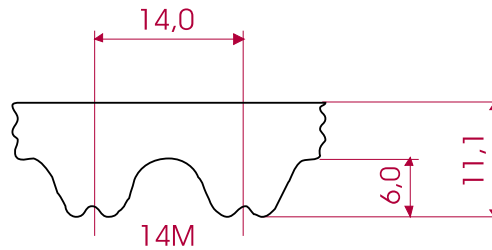

Zahnriemen 14M

GG-Bestell-Nr.	Typ	Zz
850-011-2100	2100-14M-40	150
850-012-2100	2100-14M-55	150
850-013-2100	2100-14M-85	150
850-014-2100	2100-14M-115	150
850-015-2100	2100-14M-170	150
850-011-2240	2240-14M-40	160
850-012-2240	2240-14M-55	160
850-013-2240	2240-14M-85	160
850-014-2240	2240-14M-115	160
850-015-2240	2240-14M-170	160
850-011-2310	2310-14M-40	165
850-012-2310	2310-14M-55	165
850-013-2310	2310-14M-85	165
850-014-2310	2310-14M-115	165
850-015-2310	2310-14M-170	165
850-011-2380	2380-14M-40	170
850-012-2380	2380-14M-55	170
850-013-2380	2380-14M-85	170
850-014-2380	2380-14M-115	170
850-015-2380	2380-14M-170	170
850-011-2450	2450-14M-40	175
850-012-2450	2450-14M-55	175
850-013-2450	2450-14M-85	175
850-014-2450	2450-14M-115	175
850-015-2450	2450-14M-170	175
850-011-2590	2590-14M-40	185
850-012-2590	2590-14M-55	185
850-013-2590	2590-14M-85	185
850-014-2590	2590-14M-115	185
850-015-2590	2590-14M-170	185

GG-Bestell-Nr.	Typ	Zz
850-011-2660	2660-14M-40	190
850-012-2660	2660-14M-55	190
850-013-2660	2660-14M-85	190
850-014-2660	2660-14M-115	190
850-015-2660	2660-14M-170	190
850-011-2800	2800-14M-40	200
850-012-2800	2800-14M-55	200
850-013-2800	2800-14M-85	200
850-014-2800	2800-14M-115	200
850-015-2800	2800-14M-170	200
850-011-3150	3150-14M-40	225
850-012-3150	3150-14M-55	225
850-013-3150	3150-14M-85	225
850-014-3150	3150-14M-115	225
850-015-3150	3150-14M-170	225
850-011-3360	3360-14M-40	240
850-012-3360	3360-14M-55	240
850-013-3360	3360-14M-85	240
850-014-3360	3360-14M-115	240
850-015-3360	3360-14M-170	240
850-011-3500	3500-14M-40	250
850-012-3500	3500-14M-55	250
850-013-3500	3500-14M-85	250
850-014-3500	3500-14M-115	250
850-015-3500	3500-14M-170	250
850-011-3850	3850-14M-40	275
850-012-3850	3850-14M-55	275
850-013-3850	3850-14M-85	275
850-014-3850	3850-14M-115	275
850-015-3850	3850-14M-170	275

GG-Bestell-Nr.	Typ	Zz
850-011-3920	3920-14M-40	280
850-012-3920	3920-14M-55	280
850-013-3920	3920-14M-85	280
850-014-3920	3920-14M-115	280
850-015-3920	3920-14M-170	280
850-011-4326	4326-14M-40	309
850-012-4326	4326-14M-55	309
850-013-4326	4326-14M-85	309
850-014-4326	4326-14M-115	309
850-015-4326	4326-14M-170	309
850-011-4578	4578-14M-40	327
850-012-4578	4578-14M-55	327
850-013-4578	4578-14M-85	327
850-014-4578	4578-14M-115	327
850-015-4578	4578-14M-170	327
850-011-4956	4956-14M-40	354
850-012-4956	4956-14M-55	354
850-013-4956	4956-14M-85	354
850-014-4956	4956-14M-115	354
850-015-4956	4956-14M-170	354

Parabolisches Profil
14mm Teilung
Material: Neoprene