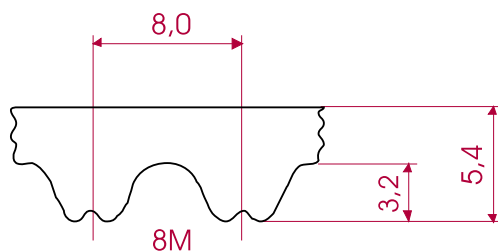

Zahnriemen 8M

GG-Bestell-Nr.	Typ	Zz
850-009-1760	1760-8M-50	220
850-010-1760	1760-8M-85	220
850-007-1800	1800-8M-20	225
850-008-1800	1800-8M-30	225
850-009-1800	1800-8M-50	225
850-010-1800	1800-8M-85	225
850-007-2000	2000-8M-20	250
850-008-2000	2000-8M-30	250
850-009-2000	2000-8M-50	250
850-010-2000	2000-8M-85	250
850-007-2200	2200-8M-20	275
850-008-2200	2200-8M-30	275
850-009-2200	2200-8M-50	275
850-010-2200	2200-8M-85	275
850-007-2400	2400-8M-20	300
850-008-2400	2400-8M-30	300
850-009-2400	2400-8M-50	300
850-010-2400	2400-8M-85	300
850-007-2520	2520-8M-20	315
850-008-2520	2520-8M-30	315
850-009-2520	2520-8M-50	315
850-010-2520	2520-8M-85	315
850-007-2600	2600-8M-20	325

GG-Bestell-Nr.	Typ	Zz
850-008-2600	2600-8M-30	325
850-009-2600	2600-8M-50	325
850-010-2600	2600-8M-85	325
850-007-2800	2800-8M-20	350
850-008-2800	2800-8M-30	350
850-009-2800	2800-8M-50	350
850-010-2800	2800-8M-85	350
850-007-3048	3048-8M-20	381
850-008-3048	3048-8M-30	381
850-009-3048	3048-8M-50	381
850-010-3048	3048-8M-85	381
850-007-3280	3280-8M-20	410
850-008-3280	3280-8M-30	410
850-009-3280	3280-8M-50	410
850-010-3280	3280-8M-85	410
850-007-3600	3600-8M-20	450
850-008-3600	3600-8M-30	450
850-009-3600	3600-8M-50	450
850-010-3600	3600-8M-85	450
850-007-4400	4400-8M-20	550
850-008-4400	4400-8M-30	550
850-009-4400	4400-8M-50	550
850-010-4400	4400-8M-85	550

Parabolisches Profil
8mm Teilung
Material: Neoprene