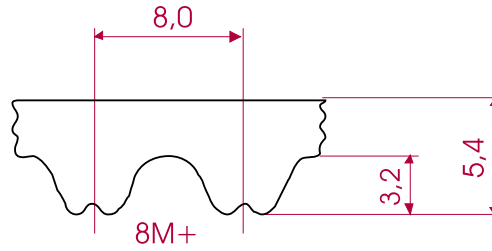

Zahnriemen 8M+

GG-Bestell-Nr.	Typ	Zz
850-109-1760	1760-8M+-50	220
850-110-1760	1760-8M+-85	220
850-107-1800	1800-8M+-20	225
850-108-1800	1800-8M+-30	225
850-109-1800	1800-8M+-50	225
850-110-1800	1800-8M+-85	225
850-107-2000	2000-8M+-20	250
850-108-2000	2000-8M+-30	250
850-109-2000	2000-8M+-50	250
850-110-2000	2000-8M+-85	250
850-107-2200	2200-8M+-20	275
850-108-2200	2200-8M+-30	275
850-109-2200	2200-8M+-50	275
850-110-220	2200-8M+-85	275
850-107-2400	2400-8M+-20	300
850-108-2400	2400-8M+-30	300
850-109-2400	2400-8M+-50	300
850-110-2400	2400-8M+-85	300
850-107-2520	2520-8M+-20	315
850-108-2520	2520-8M+-30	315
850-109-2520	2520-8M+-50	315
850-110-2520	2520-8M+-85	315
850-107-2600	2600-8M+-20	325

GG-Bestell-Nr.	Typ	Zz
850-108-2600	2600-8M+-30	325
850-109-2600	2600-8M+-50	325
850-110-2600	2600-8M+-85	325
850-107-2800	2800-8M+-20	350
850-108-2800	2800-8M+-30	350
850-109-2800	2800-8M+-50	350
850-110-2800	2800-8M+-85	350
850-107-3048	3048-8M+-20	381
850-108-3048	3048-8M+-30	381
850-109-3048	3048-8M+-50	381
850-110-3048	3048-8M+-85	381
850-107-3280	3280-8M+-20	410
850-108-3280	3280-8M+-30	410
850-109-3280	3280-8M+-50	410
850-110-3280	3280-8M+-85	410
850-107-3600	3600-8M+-20	450
850-108-3600	3600-8M+-30	450
850-109-3600	3600-8M+-50	450
850-110-3600	3600-8M+-85	450
850-107-4400	4400-8M+-20	550
850-108-4400	4400-8M+-30	550
850-109-4400	4400-8M+-50	550
850-110-4400	4400-8M+-85	550

Parabolisches Profil
8mm Teilung
Material: Neoprene