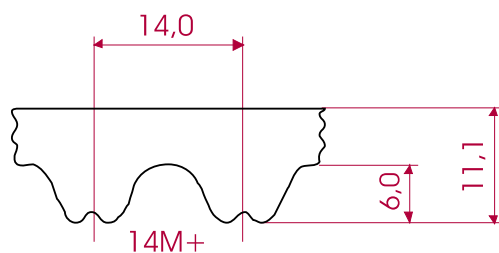

Zahnriemen 14M+

GG-Bestell-Nr.	Typ	Zz	GG-Bestell-Nr.	Typ	Zz	GG-Bestell-Nr.	Typ	Zz
850-111-0966	966-14M+-40	69	850-111-1288	1288-14M+-40	92	850-111-1764	1764-14M+-40	126
850-112-0966	966-14M+-55	69	850-112-1288	1288-14M+-55	92	850-112-1764	1764-14M+-55	126
850-113-0966	966-14M+-85	69	850-113-1288	1288-14M+-85	92	850-113-1764	1764-14M+-85	126
850-114-0966	966-14M+-115	69	850-114-1288	1288-14M+-115	92	850-114-1764	1764-14M+-115	126
850-115-0966	966-14M+-170	69	850-115-1288	1288-14M+-170	92	850-115-1764	1764-14M+-170	126
850-111-0994	994-14M+-40	71	850-111-1344	1344-14M+-40	96	850-111-1778	1778-14M+-40	127
850-112-0994	994-14M+-55	71	850-112-1344	1344-14M+-55	96	850-112-1778	1778-14M+-55	127
850-113-0994	994-14M+-85	71	850-113-1344	1344-14M+-85	96	850-113-1778	1778-14M+-85	127
850-114-0994	994-14M+-115	71	850-114-1344	1344-14M+-115	96	850-114-1778	1778-14M+-115	127
850-115-0994	994-14M+-170	71	850-115-1344	1344-14M+-170	96	850-115-1778	1778-14M+-170	127
850-111-1092	1092-14M+-40	78	850-111-1400	1400-14M+-40	100	850-111-1848	1848-14M+-40	132
850-112-1092	1092-14M+-55	78	850-112-1400	1400-14M+-55	100	850-112-1848	1848-14M+-55	132
850-113-1092	1092-14M+-85	78	850-113-1400	1400-14M+-85	100	850-113-1848	1848-14M+-85	132
850-114-1092	1092-14M+-115	78	850-114-1400	1400-14M+-115	100	850-114-1848	1848-14M+-115	132
850-115-1092	1092-14M+-170	78	850-115-1400	1400-14M+-170	100	850-115-1848	1848-14M+-170	132
850-111-1106	1106-14M+-40	79	850-111-1442	1442-14M+-40	103	850-111-1890	1890-14M+-40	135
850-112-1106	1106-14M+-55	79	850-112-1442	1442-14M+-55	103	850-112-1890	1890-14M+-55	135
850-113-1106	1106-14M+-85	79	850-113-1442	1442-14M+-85	103	850-113-1890	1890-14M+-85	135
850-114-1106	1106-14M+-115	79	850-114-1442	1442-14M+-115	103	850-114-1890	1890-14M+-115	135
850-115-1106	1106-14M+-170	79	850-115-1442	1442-14M+-170	103	850-115-1890	1890-14M+-170	135
850-111-1190	1190-14M+-40	85	850-111-1568	1568-14M+-40	112	850-111-1904	1904-14M+-40	136
850-112-1190	1190-14M+-55	85	850-112-1568	1568-14M+-55	112	850-112-1904	1904-14M+-55	136
850-113-1190	1190-14M+-85	85	850-113-1568	1568-14M+-85	112	850-113-1904	1904-14M+-85	136
850-114-1190	1190-14M+-115	85	850-114-1568	1568-14M+-115	112	850-114-1904	1904-14M+-115	136
850-115-1190	1190-14M+-170	85	850-115-1568	1568-14M+-170	112	850-115-1904	1904-14M+-170	136
850-111-1260	1260-14M+-40	90	850-111-1610	1610-14M+-40	115	850-111-1960	1960-14M+-40	140
850-112-1260	1260-14M+-55	90	850-112-1610	1610-14M+-55	115	850-112-1960	1960-14M+-55	140
850-113-1260	1260-14M+-85	90	850-113-1610	1610-14M+-85	115	850-113-1960	1960-14M+-85	140
850-114-1260	1260-14M+-115	90	850-114-1610	1610-14M+-115	115	850-114-1960	1960-14M+-115	140
850-115-1260	1260-14M+-170	90	850-115-1610	1610-14M+-170	115	850-115-1960	1960-14M+-170	140