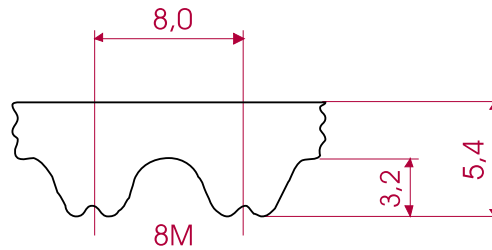

Zahnriemen 8M

GG-Bestell-Nr.	Typ	Zz
850-008-0800	800-8M-30	100
850-009-0800	800-8M-50	100
850-010-0800	800-8M-85	100
850-007-0840	840-8M-20	105
850-008-0840	840-8M-30	105
850-009-0840	840-8M-50	105
850-010-0840	840-8M-85	105
850-007-0880	880-8M-20	110
850-008-0880	880-8M-30	110
850-009-0880	880-8M-50	110
850-010-0880	880-8M-85	110
850-007-0896	896-8M-20	112
850-008-0896	896-8M-30	112
850-009-0896	896-8M-50	112
850-010-0896	896-8M-85	112
850-007-0920	920-8M-20	115
850-008-0920	920-8M-30	115
850-009-0920	920-8M-50	115
850-010-0920	920-8M-85	115
850-007-0960	960-8M-20	120
850-008-0960	960-8M-30	120
850-009-0960	960-8M-50	120
850-010-0960	960-8M-85	120

GG-Bestell-Nr.	Typ	Zz
850-007-1000	1000-8M-20	125
850-008-1000	1000-8M-30	125
850-009-1000	1000-8M-50	125
850-010-1000	1000-8M-85	125
850-007-1040	1040-8M-20	130
850-008-1040	1040-8M-30	130
850-009-1040	1040-8M-50	130
850-010-1040	1040-8M-85	130
850-007-1080	1080-8M-20	135
850-008-1080	1080-8M-30	135
850-009-1080	1080-8M-50	135
850-010-1080	1080-8M-85	135
850-007-1120	1120-8M-20	140
850-008-1120	1120-8M-30	140
850-009-1120	1120-8M-50	140
850-010-1120	1120-8M-85	140
850-007-1200	1200-8M-20	150
850-008-1200	1200-8M-30	150
850-009-1200	1200-8M-50	150
850-010-1200	1200-8M-85	150
850-007-1224	1224-8M-20	153
850-008-1224	1224-8M-30	153
850-009-1224	1224-8M-50	153

GG-Bestell-Nr.	Typ	Zz
850-010-1224	1224-8M-85	153
850-007-1280	1280-8M-20	160
850-008-1280	1280-8M-30	160
850-009-1280	1280-8M-50	160
850-010-1280	1280-8M-85	160
850-007-1352	1352-8M-20	169
850-008-1352	1352-8M-30	169
850-009-1352	1352-8M-50	169
850-010-1352	1352-8M-85	169
850-007-1440	1440-8M-20	180
850-008-1440	1440-8M-30	180
850-009-1440	1440-8M-50	180
850-010-1440	1440-8M-85	180
850-007-1464	1464-8M-20	183
850-008-1464	1464-8M-30	183
850-009-1464	1464-8M-50	183
850-010-1464	1464-8M-85	183
850-007-1600	1600-8M-20	200
850-008-1600	1600-8M-30	200
850-009-1600	1600-8M-50	200
850-010-1600	1600-8M-85	200
850-007-1760	1760-8M-20	220
850-008-1760	1760-8M-30	220

Parabolisches Profil
8mm Teilung
Material: Neoprene