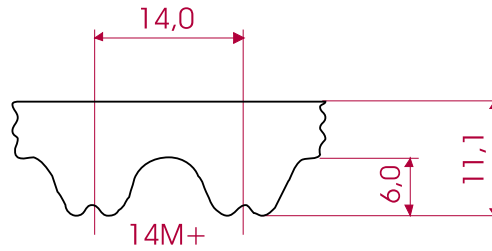

Zahnriemen 14M+

GG-Bestell-Nr.	Typ	Zz
850-111-2100	2100-14M+-40	150
850-112-2100	2100-14M+-55	150
850-113-2100	2100-14M+-85	150
850-114-2100	2100-14M+-115	150
850-115-2100	2100-14M+-170	150
850-111-2240	2240-14M+-40	160
850-112-2240	2240-14M+-55	160
850-113-2240	2240-14M+-85	160
850-114-2240	2240-14M+-115	160
850-115-2240	2240-14M+-170	160
850-111-2310	2310-14M+-40	165
850-112-2310	2310-14M+-55	165
850-113-2310	2310-14M+-85	165
850-114-2310	2310-14M+-115	165
850-115-2310	2310-14M+-170	165
850-111-2380	2380-14M+-40	170
850-112-2380	2380-14M+-55	170
850-113-2380	2380-14M+-85	170
850-114-2380	2380-14M+-115	170
850-115-2380	2380-14M+-170	170
850-111-2450	2450-14M+-40	175
850-112-2450	2450-14M+-55	175
850-113-2450	2450-14M+-85	175
850-114-2450	2450-14M+-115	175
850-115-2450	2450-14M+-170	175
850-111-2590	2590-14M+-40	185
850-112-2590	2590-14M+-55	185
850-113-2590	2590-14M+-85	185
850-114-2590	2590-14M+-115	185
850-115-2590	2590-14M+-170	185

GG-Bestell-Nr.	Typ	Zz
850-111-2660	2660-14M+-40	190
850-112-2660	2660-14M+-55	190
850-113-2660	2660-14M+-85	190
850-114-2660	2660-14M+-115	190
850-115-2660	2660-14M+-170	190
850-111-2800	2800-14M+-40	200
850-112-2800	2800-14M+-55	200
850-113-2800	2800-14M+-85	200
850-114-2800	2800-14M+-115	200
850-115-2800	2800-14M+-170	200
850-111-3150	3150-14M+-40	225
850-112-3150	3150-14M+-55	225
850-113-3150	3150-14M+-85	225
850-114-3150	3150-14M+-115	225
850-115-3150	3150-14M+-170	225
850-111-3360	3360-14M+-40	240
850-112-3360	3360-14M+-55	240
850-113-3360	3360-14M+-85	240
850-114-3360	3360-14M+-115	240
850-115-3360	3360-14M+-170	240
850-111-3500	3500-14M+-40	250
850-112-3500	3500-14M+-55	250
850-113-3500	3500-14M+-85	250
850-114-3500	3500-14M+-115	250
850-115-3500	3500-14M+-170	250
850-111-3850	3850-14M+-40	275
850-112-3850	3850-14M+-55	275
850-113-3850	3850-14M+-85	275
850-114-3850	3850-14M+-115	275
850-115-3850	3850-14M+-170	275

GG-Bestell-Nr.	Typ	Zz
850-111-3920	3920-14M+-40	280
850-112-3920	3920-14M+-55	280
850-113-3920	3920-14M+-85	280
850-114-3920	3920-14M+-115	280
850-115-3920	3920-14M+-170	280
850-111-4326	4326-14M+-40	309
850-112-4326	4326-14M+-55	309
850-113-4326	4326-14M+-85	309
850-114-4326	4326-14M+-115	309
850-115-4326	4326-14M+-170	309
850-111-4578	4578-14M+-40	327
850-112-4578	4578-14M+-55	327
850-113-4578	4578-14M+-85	327
850-114-4578	4578-14M+-115	327
850-115-4578	4578-14M+-170	327
850-111-4956	4956-14M+-40	354
850-112-4956	4956-14M+-55	354
850-113-4956	4956-14M+-85	354
850-114-4956	4956-14M+-115	354
850-115-4956	4956-14M+-170	354

Parabolisches Profil
14mm Teilung
Material: Neoprene