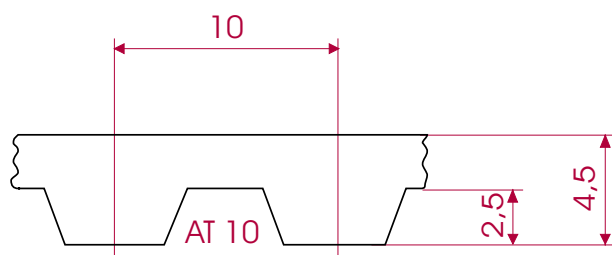

Zahnriemen AT10

GG-Bestell-Nr.	Typ	Zz
880-006-1210	32-AT10-1210	121
880-007-1210	50-AT10-1210	121
880-004-1220	16-AT10-1220	122
880-005-1220	25-AT10-1220	122
880-006-1220	32-AT10-1220	122
880-007-1220	50-AT10-1220	122
880-004-1250	16-AT10-1250	125
880-005-1250	25-AT10-1250	125
880-006-1250	32-AT10-1250	125
880-007-1250	50-AT10-1250	125
880-004-1280	16-AT10-1280	128
880-005-1280	25-AT10-1280	128
880-006-1280	32-AT10-1280	128
880-007-1280	50-AT10-1280	128
880-004-1300	16-AT10-1300	130
880-005-1300	25-AT10-1300	130
880-006-1300	32-AT10-1300	130
880-007-1300	50-AT10-1300	130
880-004-1320	16-AT10-1320	132
880-005-1320	25-AT10-1320	132
880-006-1320	32-AT10-1320	132
880-007-1320	50-AT10-1320	132
880-004-1350	16-AT10-1350	135
880-005-1350	25-AT10-1350	135
880-006-1350	32-AT10-1350	135
880-007-1350	50-AT10-1350	135
880-004-1360	16-AT10-1360	136
880-005-1360	25-AT10-1360	136
880-006-1360	32-AT10-1360	136
880-007-1360	50-AT10-1360	136

GG-Bestell-Nr.	Typ	Zz
880-004-1400	16-AT10-1400	140
880-005-1400	25-AT10-1400	140
880-006-1400	32-AT10-1400	140
880-007-1400	50-AT10-1400	140
880-004-1420	16-AT10-1420	142
880-005-1420	25-AT10-1420	142
880-006-1420	32-AT10-1420	142
880-007-1420	50-AT10-1420	142
880-004-1480	16-AT10-1480	148
880-005-1480	25-AT10-1480	148
880-006-1480	32-AT10-1480	148
880-007-1480	50-AT10-1480	148
880-004-1500	16-AT10-1500	150
880-005-1500	25-AT10-1500	150
880-006-1500	32-AT10-1500	150
880-007-1500	50-AT10-1500	150
880-004-1600	16-AT10-1600	160
880-005-1600	25-AT10-1600	160
880-006-1600	32-AT10-1600	160
880-007-1600	50-AT10-1600	160
880-004-1700	16-AT10-1700	170
880-005-1700	25-AT10-1700	170
880-006-1700	32-AT10-1700	170
880-007-1700	50-AT10-1700	170
880-004-1720	16-AT10-1720	172
880-005-1720	25-AT10-1720	172
880-006-1720	32-AT10-1720	172
880-007-1720	50-AT10-1720	172
880-004-1800	16-AT10-1800	180
880-005-1800	25-AT10-1800	180

GG-Bestell-Nr.	Typ	Zz
880-006-1800	32-AT10-1800	180
880-007-1800	50-AT10-1800	180
880-004-1860	16-AT10-1860	186
880-005-1860	25-AT10-1860	186
880-006-1860	32-AT10-1860	186
880-007-1860	50-AT10-1860	186
880-004-1940	16-AT10-1940	194
880-005-1940	25-AT10-1940	194
880-006-1940	32-AT10-1940	194
880-007-1940	50-AT10-1940	194

Metrisches Profil
10mm Teilung
Material: Polyurethan