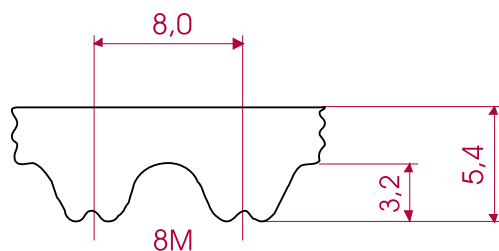

Zahnriemen 8M

GG-Bestell-Nr.	Typ	Zz	GG-Bestell-Nr.	Typ	Zz	GG-Bestell-Nr.	Typ	Zz
850-007-0288	288-8M-20	36	850-010-0408	408-8M-85	51	850-009-0600	600-8M-50	75
850-008-0288	288-8M-30	36	850-007-0456	456-8M-20	57	850-010-0600	600-8M-85	75
850-009-0288	288-8M-50	36	850-008-0456	456-8M-30	57	850-007-0608	608-8M-20	76
850-010-0288	288-8M-85	36	850-009-0456	456-8M-50	57	850-008-0608	608-8M-30	76
850-007-0320	320-8M-20	40	850-010-0456	456-8M-85	57	850-009-0608	608-8M-50	76
850-008-0320	320-8M-30	40	850-007-0480	480-8M-20	60	850-010-0608	608-8M-85	76
850-009-0320	320-8M-50	40	850-008-0480	480-8M-30	60	850-007-0632	632-8M-20	79
850-010-0320	320-8M-85	40	850-009-0480	480-8M-50	60	850-008-0632	632-8M-30	79
850-007-0352	352-8M-20	44	850-010-0480	480-8M-85	60	850-009-0632	632-8M-50	79
850-008-0352	352-8M-30	44	850-007-0536	536-8M-20	67	850-010-0632	632-8M-85	79
850-009-0352	352-8M-50	44	850-008-0536	536-8M-30	67	850-007-0640	640-8M-20	80
850-010-0352	352-8M-85	44	850-009-0536	536-8M-50	67	850-008-0640	640-8M-30	80
850-007-0360	360-8M-20	45	850-010-0536	536-8M-85	67	850-009-0640	640-8M-50	80
850-008-0360	360-8M-30	45	850-007-0544	544-8M-20	68	850-010-0640	640-8M-85	80
850-009-0360	360-8M-50	45	850-008-0544	544-8M-30	68	850-007-0680	680-8M-20	85
850-010-0360	360-8M-85	45	850-009-0544	544-8M-50	68	850-008-0680	680-8M-30	85
850-007-0384	384-8M-20	48	850-010-0544	544-8M-85	68	850-009-0680	680-8M-50	85
850-008-0384	384-8M-30	48	850-007-0560	560-8M-20	70	850-010-0680	680-8M-85	85
850-009-0384	384-8M-50	48	850-008-0560	560-8M-30	70	850-007-0720	720-8M-20	90
850-010-0384	384-8M-85	48	850-009-0560	560-8M-50	70	850-008-0720	720-8M-30	90
850-007-0408	408-8M-20	51	850-010-0560	560-8M-85	70	850-009-0720	720-8M-50	90
850-008-0408	408-8M-30	51	850-007-0600	600-8M-20	75	850-010-0720	720-8M-85	90
850-009-0408	408-8M-50	51	850-008-0600	600-8M-30	75	850-007-0800	800-8M-20	100

Parabolisches Profil
8mm Teilung
Material: Neoprene