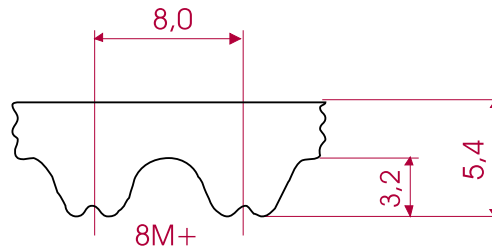

Zahnriemen 8M+

GG-Bestell-Nr.	Typ	Zz
850-107-0288	288-8M++20	36
850-108-0288	288-8M++30	36
850-109-0288	288-8M++50	36
850-110-0288	288-8M++85	36
850-107-0320	320-8M++20	40
850-108-0320	320-8M++30	40
850-109-0320	320-8M++50	40
850-110-0320	320-8M++85	40
850-107-0352	352-8M++20	44
850-108-0352	352-8M++30	44
850-109-0352	352-8M++50	44
850-110-0352	352-8M++85	44
850-107-0360	360-8M++20	45
850-108-0360	360-8M++30	45
850-109-0360	360-8M++50	45
850-110-0360	360-8M++85	45
850-107-0384	384-8M++20	48
850-108-0384	384-8M++30	48
850-109-0384	384-8M++50	48
850-110-0384	384-8M++85	48
850-107-0408	408-8M++20	51
850-108-0408	408-8M++30	51
850-109-0408	408-8M++50	51

GG-Bestell-Nr.	Typ	Zz
850-110-0408	408-8M++85	51
850-107-0456	456-8M++20	57
850-108-0456	456-8M++30	57
850-109-0456	456-8M++50	57
850-110-0456	456-8M++85	57
850-107-0480	480-8M++20	60
850-108-0480	480-8M++30	60
850-109-0480	480-8M++50	60
850-110-0480	480-8M++85	60
850-107-0536	536-8M++20	67
850-108-0536	536-8M++30	67
850-109-0536	536-8M++50	67
850-110-0536	536-8M++85	67
850-107-0544	544-8M++20	68
850-108-0544	544-8M++30	68
850-109-0544	544-8M++50	68
850-110-0544	544-8M++85	68
850-107-0560	560-8M++20	70
850-108-0560	560-8M++30	70
850-109-0560	560-8M++50	70
850-110-0560	560-8M++85	70
850-107-0600	600-8M++20	75
850-108-0600	600-8M++30	75

GG-Bestell-Nr.	Typ	Zz
850-109-0600	600-8M++50	75
850-110-0600	600-8M++85	75
850-107-0608	608-8M++20	76
850-108-0608	608-8M++30	76
850-109-0608	608-8M++50	76
850-110-0608	608-8M++85	76
850-107-0632	632-8M++20	79
850-108-0632	632-8M++30	79
850-109-0632	632-8M++50	79
850-110-0632	632-8M++85	79
850-107-0640	640-8M++20	80
850-108-0640	640-8M++30	80
850-109-0640	640-8M++50	80
850-110-0640	640-8M++85	80
850-107-0680	680-8M++20	85
850-108-0680	680-8M++30	85
850-109-0680	680-8M++50	85
850-110-0680	680-8M++85	85
850-107-0720	720-8M++20	90
850-108-0720	720-8M++30	90
850-109-0720	720-8M++50	90
850-110-0720	720-8M++85	90
850-107-0800	800-8M++20	100

Parabolisches Profil
8mm Teilung
Material: Neoprene